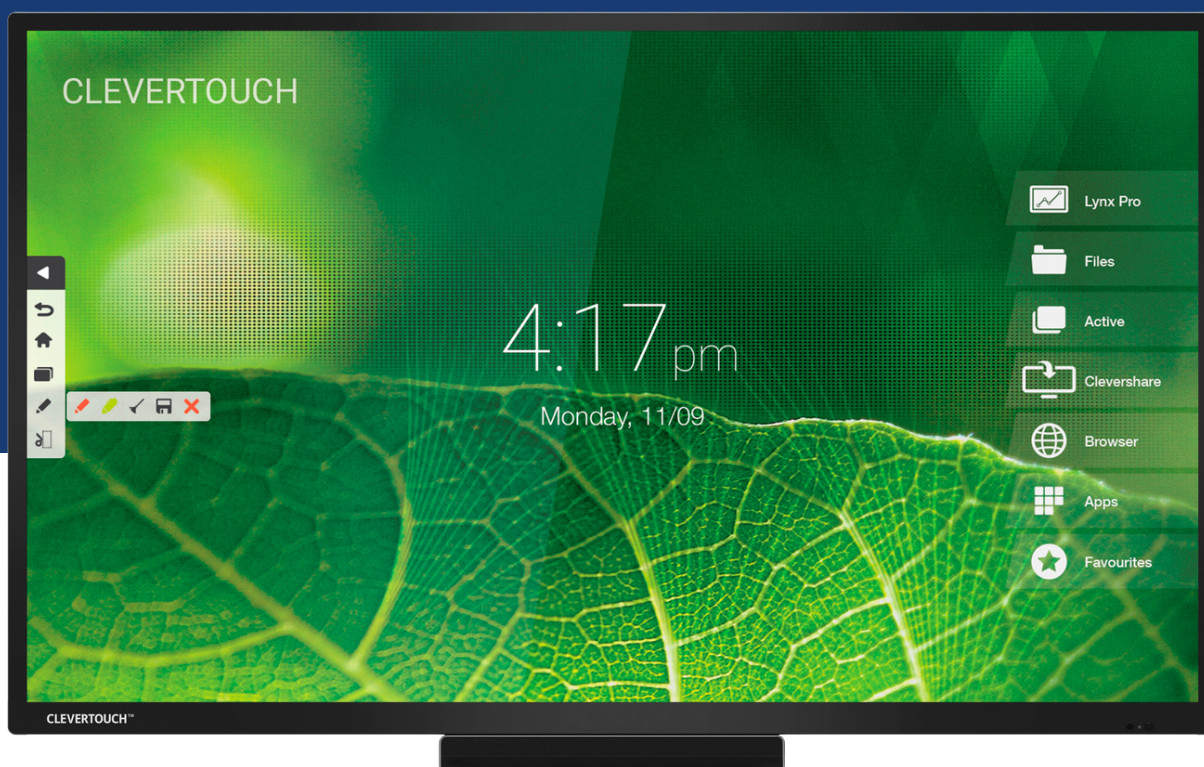

SERIE PRO E-CAP

Disponible en 65", 75" y 86"

Ver modelos AQUÍ

Una nueva referencia con tecnología innovadora

E-CAP es una nueva referencia en el mercado de los monitores interactivos de gama alta para el mercado esencialmente corporativo

Nueva tecnología interactiva IR + EMR

Su nueva tecnología interactiva E-CAP usa la combinación de marco IR sumada a una placa EMR tras el vidrio (resonancia electromagnética).

EMR ofrece un estilo de escritura altamente preciso y receptivo que utiliza un lápiz activo capaz de detectar 1024 grados de presión. La pantalla viene con dos lápices activos para la funcionalidad de doble pluma.

La ventaja de usar estas dos tecnologías combinadas es que podemos disfrutar de las prestaciones de escritura instantánea, ultra precisa y con detección de presión de los lápices

EMR + la tecnología IR dedicada a la entrada táctil, dicho de otra forma, es como trabajar con una tableta personal con lápiz, donde usamos los dedos para los gestos y el lápiz para la escritura, pero en hasta ¡¡¡86"!!!, algo que hasta ahora solo se había conseguido con la tecnología capacitiva pero sin demasiado éxito al tener, en grandes tamaños, un precio prohibitivo.

[Ver vídeo E-CAP](#)