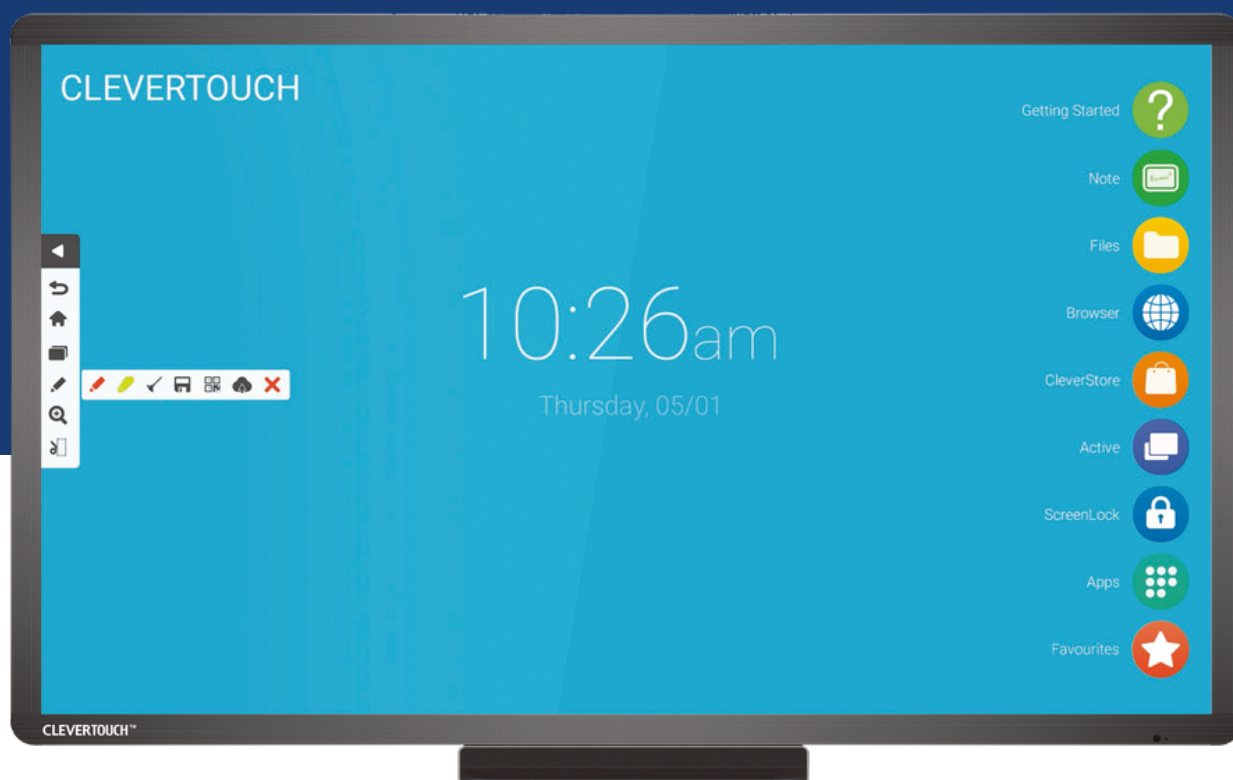

SERIE PLUS HIGH PRECISION

Disponible en 55", 65", 75" y 86"

Ver modelos AQUÍ

La serie PLUS también recibe mejoras importantes, y esta vez algunas están en el mismo **HARDWARE**

Nuevo marco de alta precisión

Nuevo vidrio ultra deslizante

Pen tray y lector NFC

Android 7.1 Nougat en módulo OPS Actualizable

Actualizaciones OTA

CLEVERSHARE 2 y MDM
Gestión remota

CLEVERSTORE

CLEVERMESSAGE