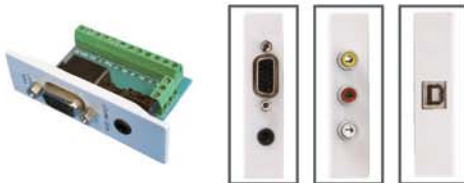

Módulos tipo Phoenix:

- 1 x VGA con audio 3.5 mm
- 1 x Video compuesto con audio
- 1 x USB tipo B