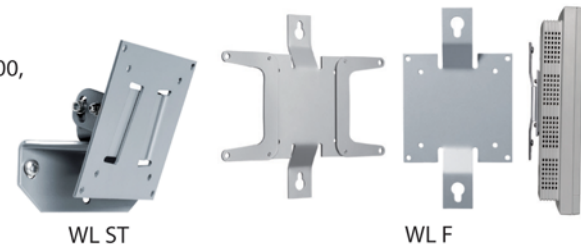

WL F (hasta 15 kg)	PVPR
FS011007	19.20 €

WL ST (hasta 15 kg)	PVPR
FS011004	35.40 €

WMT (hasta 30 kg)	PVPR
FS011002	63.60 €

WHT (hasta 100 kg)	PVPR
PL020021	95.80 €

Verty, Bracky, Bracky XL	PVPR
PL020052 Verty	49.60 €
FS011050 Bracky	36 €
PL020050 Bracky XL	40 €

Multicontrol anclaje en mesa	
MM051001-P0 Dual Clamp	297 €
MM051002-P0 Triple Clamp	354 €
MM051003-P0 Quad Clamp	606 €
MM051004-P0 2 x Triple Clamp	583 €
MM051005-P0 2 x Quad Clamp	1086 €

Multicontrol pie boomerang	
MM051006-P0 Dual Boom	320 €
MM051007-P0 Triple Boom	377 €
MM051008-P0 Quad Boom	629 €
MM051009-P0 2x triple Boom	606 €
MM051010-P0 2x quad Boom	1109 €

De pared hasta 15 kg

- Soportes de pared FUNC
- Dos modelos: WL F (fijo) y WL ST (rotación 30°, inclinación 25°)
- Carga máxima 15 kg
- Cumplen norma VESA 75x75, 100x100, 200x100