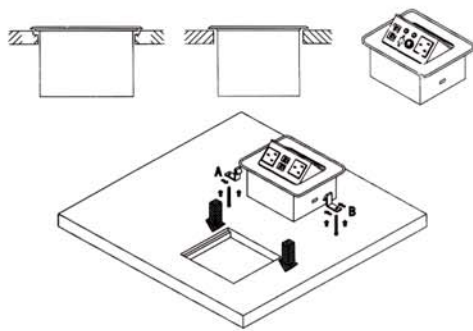

TableBox 101	PVPR
P52314	210 €

TableBox 301	PVPR
P52320	245 €

TableBox 101

- Caja de conexiones metálica para empotrar en mesas, con cierre superior de trampilla
- Todas las conexiones interiores quedan ocultas debajo de la mesa
- Conexiones: VGA, video compuesto, audio minijack 3.5 mm, 2 x RJ45, toma de corriente universal
- Requiere un hueco en la mesa de: 148 x 125 mm (ancho x alto)
- Dimensiones exteriores: 155 x 130 x 155 mm (ancho x alto x fondo)
- Dimensiones interiores: 130 x 118 mm (ancho x alto)

TableBox 301

- Con HDMI y USB
- Caja de conexiones metálica para empotrar en mesas, con cierre superior de trampilla
- Conectividad: VGA, HDMI, USB, video compuesto, audio minijack 3.5 mm, 2 x RJ45, toma de corriente universal
- Requiere un hueco en la mesa de: 168 x 125 mm (ancho x alto)
- Dimensiones exteriores: 175 x 130 x 155 mm (ancho x alto x fondo)
- Dimensiones interiores: 150 x 118 mm (ancho x alto)

NOVA®
The Right Solutions

Soporte motorizado para monitor