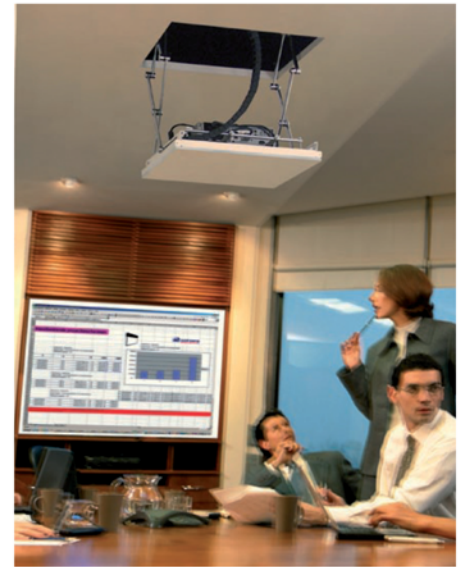

C-LIFT		PVPR
C-LIFT-LS-2	Soporte C-LIFT	1080 €
C-LIFT-XL	Sop. C-LIFT XL	1340 €
20020405	Plenum Box	479 €
20020404	Embellecedor techo	215 €

C-LIFT LS

- Altura necesaria en falso techo: mínimo 28 cm
- Recorrido máximo 70 cm
- Carga máxima 20 kg
- Peso sin proyector 17 kg

C-LIFT XL

- Altura necesaria en falso techo: mínimo 50 cm
- Recorrido máximo 135 cm
- Carga máxima 10 kg
- Peso sin proyector 21.5 kg

C-LIFT LS / C-LIFT XL

- Soporte elevador para ocultar el proyector en techo cuando no se usa
- Dos versiones disponibles: LS y XL
- Se instala en falso techo
- El proyector queda en posición invertida
- Control remoto IR incluido
- Dimensiones máximas de proyector: 42 x 28 x 40 cm (AxAxF)
- Dimensiones 51.5 x 46.5 cm (AxF)
- Garantía 2 años
- Opciones: Plenum Box (caja cierre proyector, sólo para C-LIFT-LS), embellecedor de techo

C-LIFT

Traulux Premiere		PVPR
TLFT100	descenso 100 cm	450 €
TLFT200	descenso 200 cm	540 €

- Dimensiones externas 46 x 15 x 41 cm (An x Al x Fo)
- Tapa de cierre inferior: 45 x 45 cm (lado x lado)
- Capacidad de carga 15 kg
- Peso 17 kg

Traulux Premiere

- Soporte elevador para ocultar el proyector en falso techo cuando no se usa
- Dos versiones: descenso del proyector de 100 o 200 cm máximo
- Dispone de tres pantógrafos
- Construcción metálica
- Motor eléctrico tubular rápido
- Doble cable de acero de seguridad
- Final e inicio de carrera ajustables
- Altura mínima instalación 21 cm + proyector
- Tamaño máximo proyector 36 x 36 cm
- Incluye adaptador universal para videoprojector
- Tapa inferior metálica para falso techo
- Cable eléctrico con enchufe a toma de pared
- Incluye control remoto a distancia RF, de gran alcance

TRAULUX

TrauMirror		PVPR
HC37.53EC	Soporte TrauMirror	865 €
MRF-1RC	Control remoto RF	79 €
HC635E	Marco embellecedor	92 €
HC635EC	Marco + Tapa cierre	157 €

TrauMirror