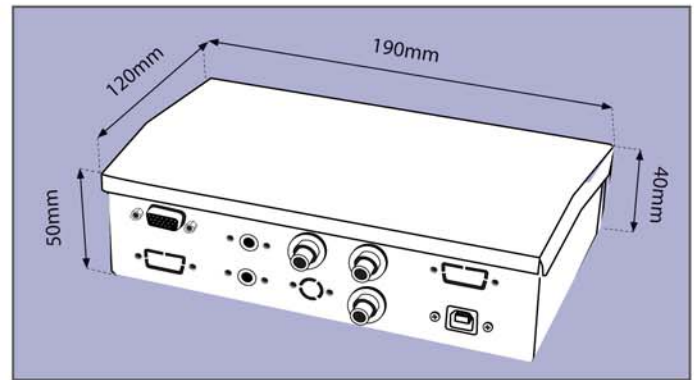

Traulux Connect Plug & Play Kit

- Caja de conexiones para instalaciones AV
- Indicada para educación: integra las conexiones básicas necesarias para cualquier aula audiovisual
- Conexión interna plug&play: el cable suministrado se conecta directamente dentro de la caja a las conexiones preparadas para recibir el cable
- Conexiones incluidas: ordenador VGA, video compuesto, audio RCA y audio minijack, USB B para pizarras interactivas
- Cables incluidos: VGA, video compuesto, audio RCA, audio minijack
- Disponible con cables de 5, 10 ó 15 metros
- Carcasa metálica con tapa metálica de gran resistencia
- Instalación en pared
- Posibilidad de ampliación: VGA, RS-232 y S-Video, con cables opcionales especiales con cabeza con tornillos

Connect plug & play kit		PVPR
EDPPCK5M	con cables 5 m	58 €
EDPPCK10M	con cables 10 m	69 €
EDPPCK15M	con cables 15 m	85 €

Conector VGA

- Conector VGA de terminal de tornillo para cable pelado
- Útil para instalar un cable VGA con una longitud "a medida", evitando el exceso de cable

Conector VGA		PVPR
TS1770070	Conector VGA	18.50 €

Cables opcionales

- Aptos para instalaciones donde se requiere audio minijack o video con S-Video
- Los cables tienen cabezas especiales con tornillo o moldura especial para encajar sin problemas en las perforaciones preparadas para ello en la caja

Cables		PVPR
EDCSVIDEO10M	Cables S-Video 5m	5.30 €
EDCSVIDEO10M	Cables S-Video 10m	8.50 €
EDCSVIDEO15M	Cables S-Video 15m	13.80 €