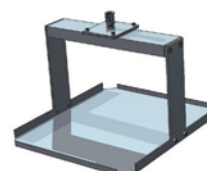

Adaptador bandeja CL V