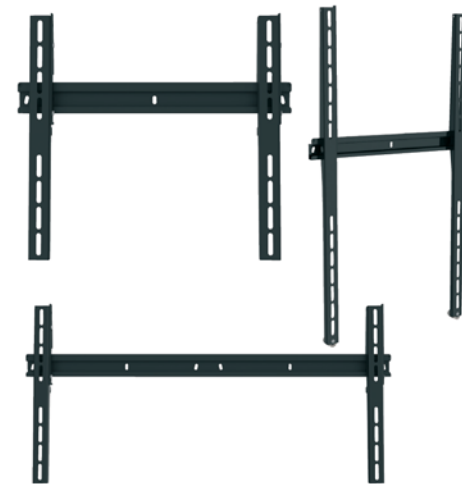

## Verty, Bracky, Bracky XL

- Tres modelos de soportes de pared
- Verty: para pantallas en vertical de hasta 55" y norma VESA de 400x400 a 800x400 mm
- Bracky: para pantallas en horizontal de 32" a 46" y norma VESA de 100x100 a 400x400 mm
- Bracky XL: para pantallas en horizontal de hasta 55" y norma VESA de 100x100 a 400x400 mm
- Inclinación -2° +5°
- Capacidad de carga 50 kg
- Construidos en acero, color negro