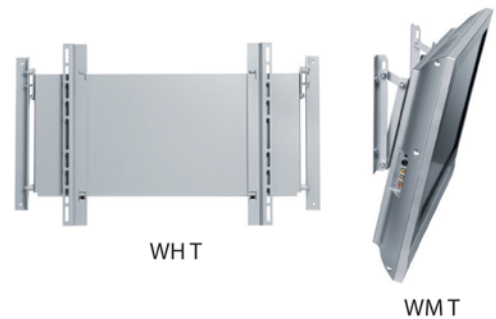

De pared hasta 30 kg / 100 kg

- Dos versiones: WMT (carga máxima 30 kg) y WHT (carga máxima 100 kg)
- Inclinación pantalla +10°
- Norma VESA WMT: 75x75, 100x100, 200x100, 200x200, 400x200 mm y pantallas con patrón de perforaciones máximo de 420 x 330 mm
- Norma VESA WHT: 200x100, 200x200, 400x200, 400x400, 600x200, 600x400, 800x400 mm y pantallas con patrón de perforaciones máximo de 800 x 500 mm