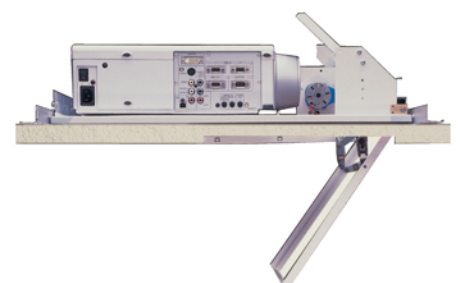

C-LIFT		PVPR
C-LIFT-LS-2	Soporte C-LIFT	1080 €
C-LIFT-XL	Sop. C-LIFT XL	1340 €
20020405	Plenum Box	479 €
20020404	Embellecedor techo	215 €

C-LIFT LS

- Altura necesaria en falso techo: mínimo 28 cm
- Recorrido máximo 70 cm
- Carga máxima 20 kg
- Peso sin proyector 17 kg

C-LIFT XL

- Altura necesaria en falso techo: mínimo 50 cm
- Recorrido máximo 135 cm
- Carga máxima 10 kg
- Peso sin proyector 21.5 kg

C-LIFT LS / C-LIFT XL

- Soporte elevador para ocultar el proyector en techo cuando no se usa
- Dos versiones disponibles: LS y XL
- Se instala en falso techo
- El proyector queda en posición invertida
- Control remoto IR incluido
- Dimensiones máximas de proyector: 42 x 28 x 40 cm (AxAxF)
- Dimensiones 51.5 x 46.5 cm (AxF)
- Garantía 2 años
- Opciones: Plenum Box (caja cierre proyector, sólo para C-LIFT-LS), embellecedor de techo

C-LIFT

Traulux Premiere		PVPR
TLFT100	descenso 100 cm	450 €
TLFT200	descenso 200 cm	540 €

- Dimensiones externas 46 x 15 x 41 cm (An x Al x Fo)
- Tapa de cierre inferior: 45 x 45 cm (lado x lado)
- Capacidad de carga 15 kg
- Peso 17 kg

Traulux Premiere

- Soporte elevador para ocultar el proyector en falso techo cuando no se usa
- Dos versiones: descenso del proyector de 100 o 200 cm máximo
- Dispone de tres pantógrafos
- Construcción metálica
- Motor eléctrico tubular rápido
- Doble cable de acero de seguridad
- Final e inicio de carrera ajustables
- Altura mínima instalación 21 cm + proyector
- Tamaño máximo proyector 36 x 36 cm
- Incluye adaptador universal para videoprojector
- Tapa inferior metálica para falso techo
- Cable eléctrico con enchufe a toma de pared
- Incluye control remoto a distancia RF, de gran alcance

TRAULUX

TrauMirror		PVPR
HC37.53EC	Soporte TrauMirror	865 €
MRF-1RC	Control remoto RF	79 €
HC635E	Marco embellecedor	92 €
HC635EC	Marco + Tapa cierre	157 €

TrauMirror