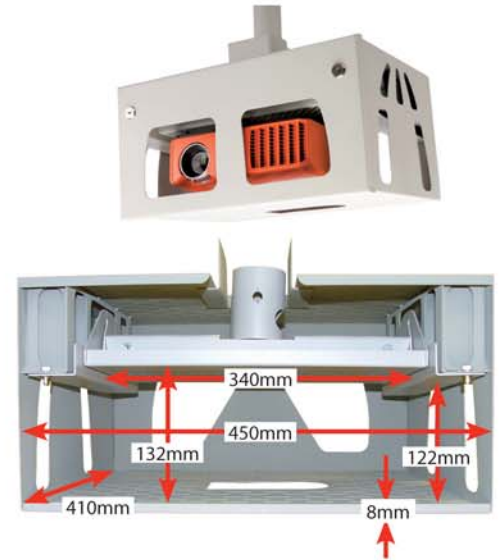

Soporte de techo regulable

- Válido para la mayoría de proyectores
- Apto para techos inclinados
- Proyector regulable en altura: mínimo 585 mm, máximo 835 mm
- Proyector: inclinación 20° y rotación 60°
- Capacidad de carga 15 kg
- Cables ocultos en columna
- Color negro

Soporte de techo universal	PVPR
TS1150014	72 €

Caja de seguridad	PVPR
TS1150053 Caja de seguridad	129 €